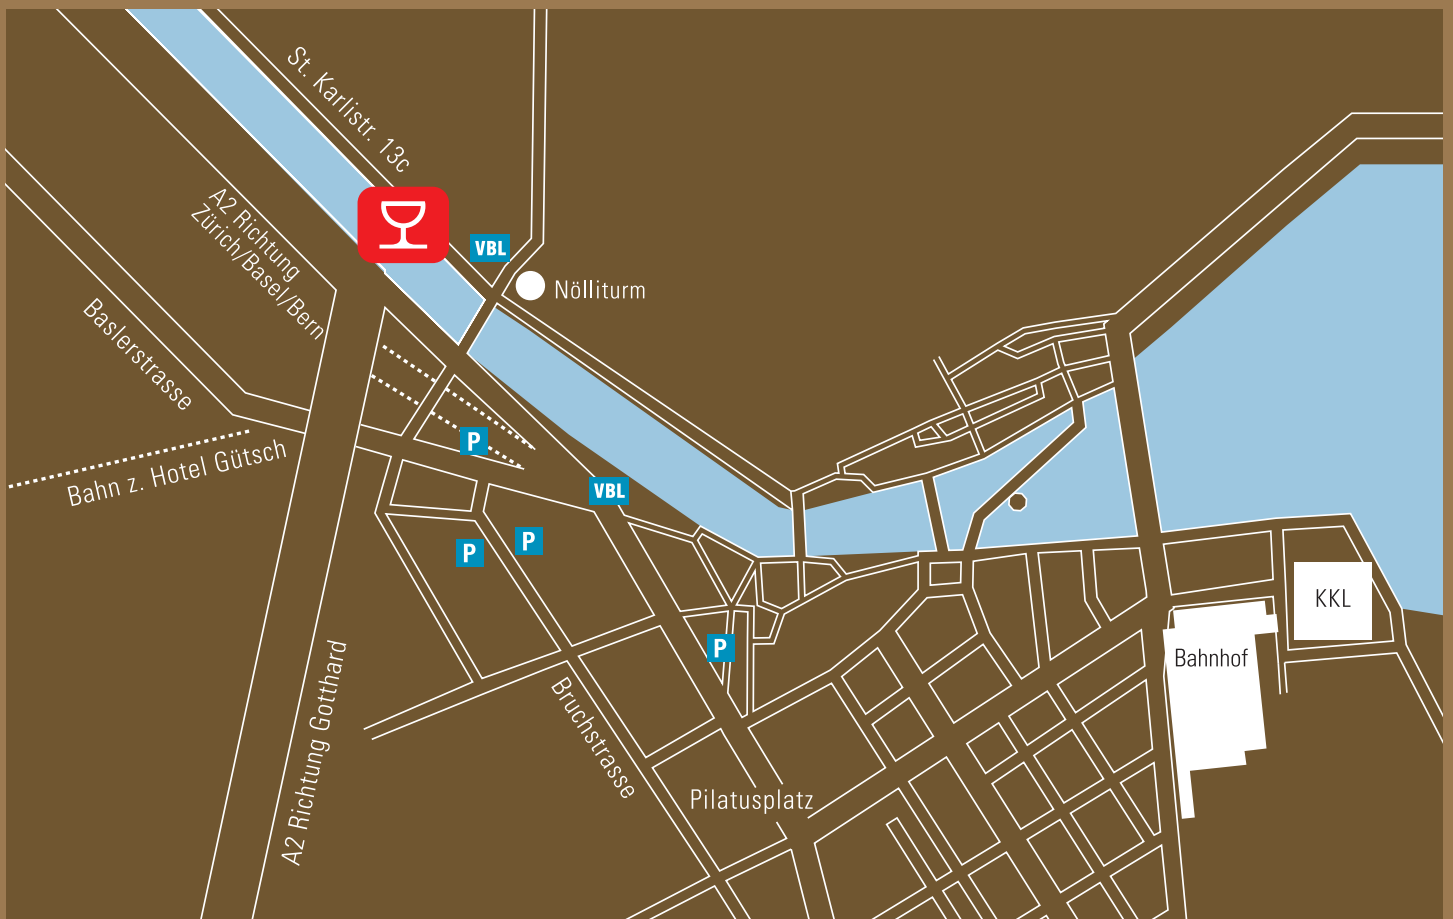

direkt an der Reuss

weinrausch liegt direkt an der Reuss mit grosser Terrasse, 5 Gehminuten vom Parkhaus Luzern-Zentrum entfernt und mit unmittelbarer Anbindung an die A2 Luzern-Nord Richtung Zug, Zürich, Bern und Basel.

Mit dem Bus erreichen Sie uns vom Bahnhof in 6 Min. (Linie 9, Haltestelle "Brüggligasse")

WEINRAUSCH
VINO THEK · LOUNGE · WEINBAR

weinrausch gmbh St.Karlstrasse 13c 6004 Luzern Telefon 041 241 10 02 Fax 041 311 15 27
www.weinrausch.ch info@weinrausch.ch