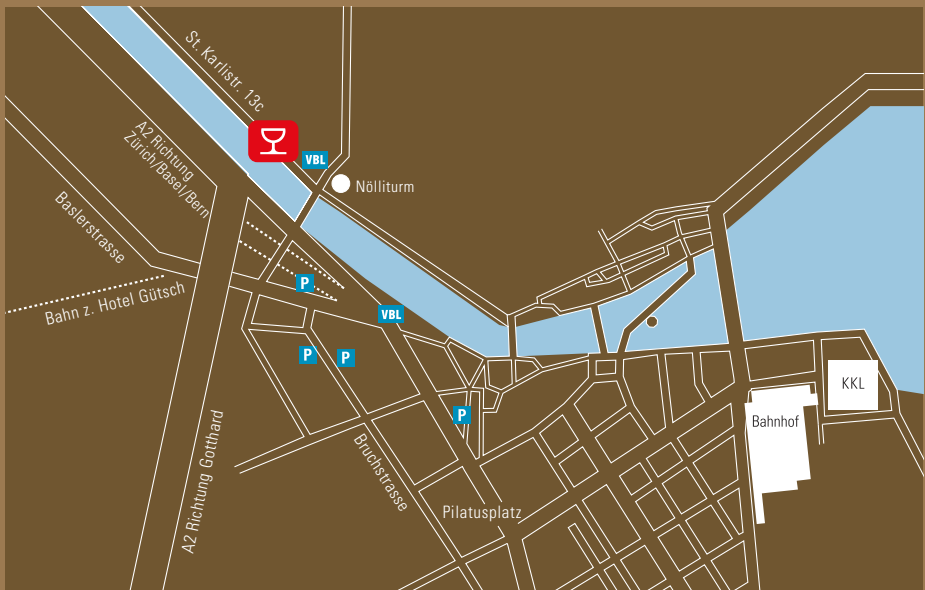

so finden Sie uns

direkt an der Reuss

weinrausch liegt direkt an der Reuss mit grosser Terrasse, 5 Gehminuten vom Parkhaus Luzern-Altstadt entfernt und mit unmittelbarer Anbindung an die A2 Luzern-Nord Richtung Zug, Zürich, Bern und Basel.

Mit dem Bus erreichen Sie uns vom Bahnhof in 6 Min. (Linie 9, Haltestelle „Brüggligasse“)

WEIN  **RAUSCH**
VINOHEK · LOUNGE · WEINBAR